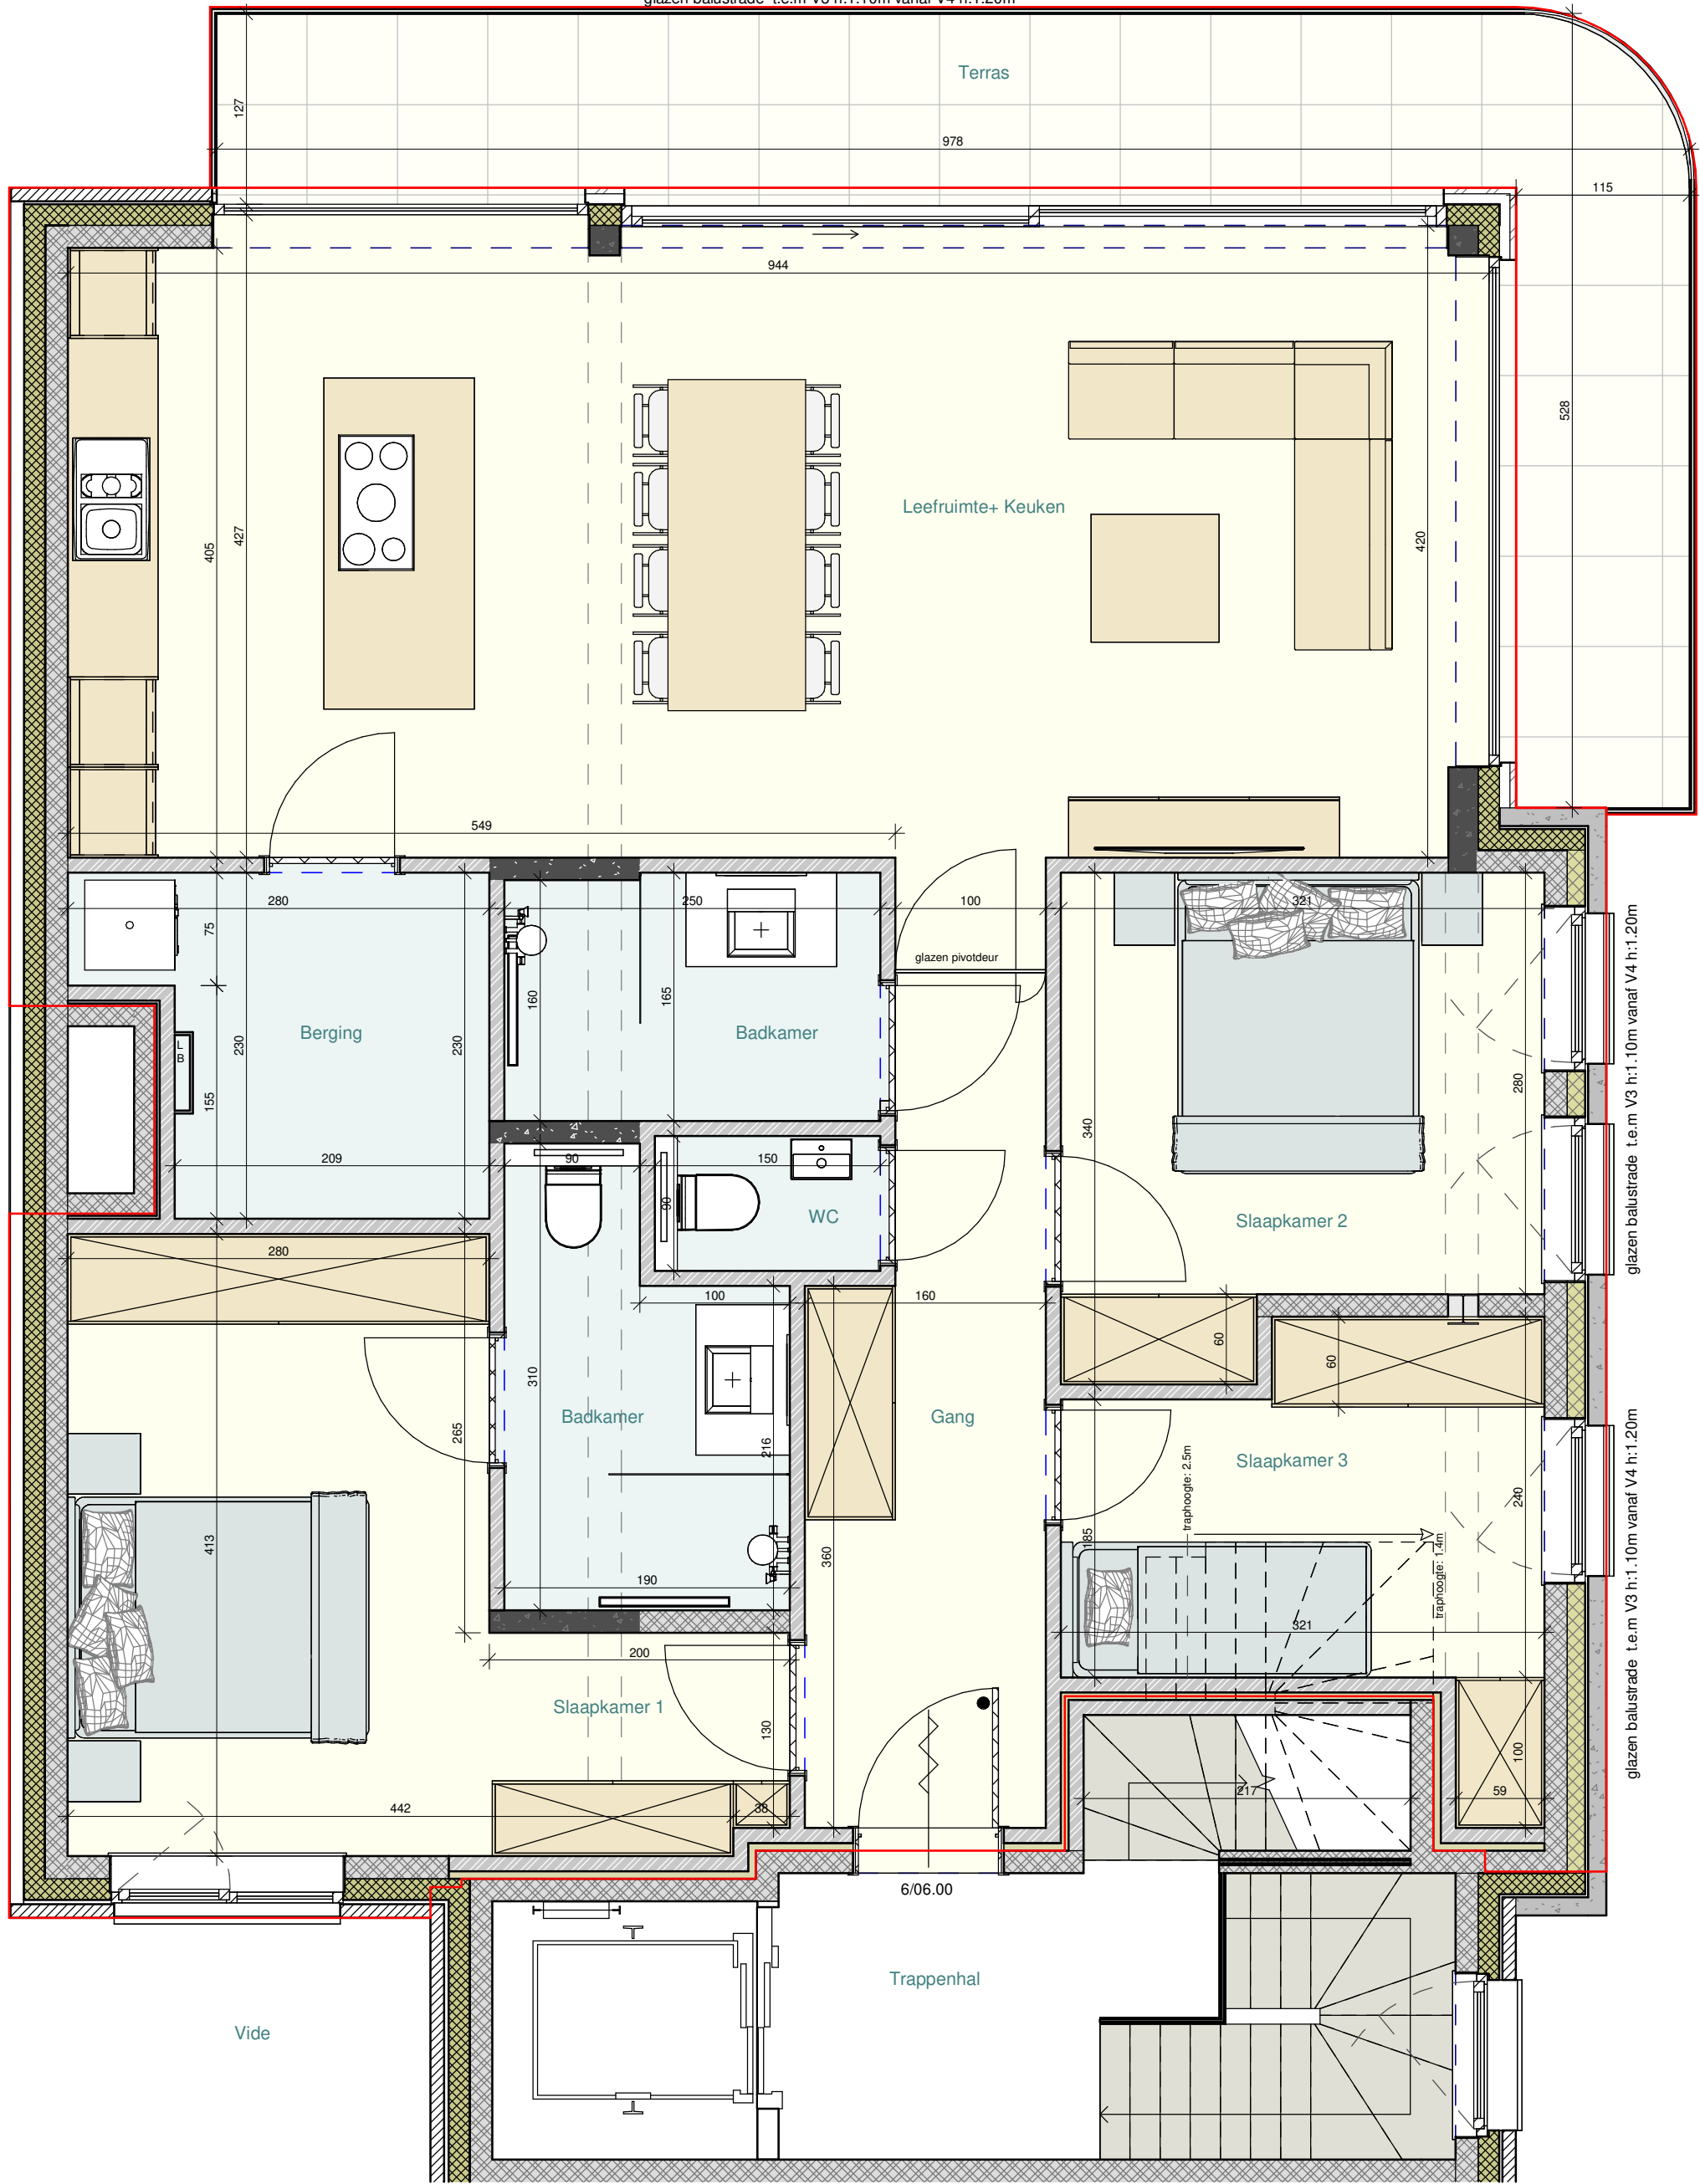

glazen balustrade t.e.m V3 h:1.10m vanaf V4 h:1.20m

glazen balustrade t.e.m V3 h:1.10m vanaf V4 h:1.20m

glazen balustrade t.e.m V3 h:1.10m vanaf V4 h:1.20m

glazen balustrade t.e.m V3 h:1.10m vanaf V4 h:1.20m

Opp. app.	112.59 m ²
Opp. terras	16.48 m ²
Totaal	129.07 m²

ARCHITECTEN
VANBECELAERE EN
HAUSPIE BVBA
 Zuidstraat 50
 8630 Veurne
 tel. : 058/31 35 27
 fax : 058/31 56 14
 mail : architect@avenh.be
 www. vanbecelaere-hauspie.be