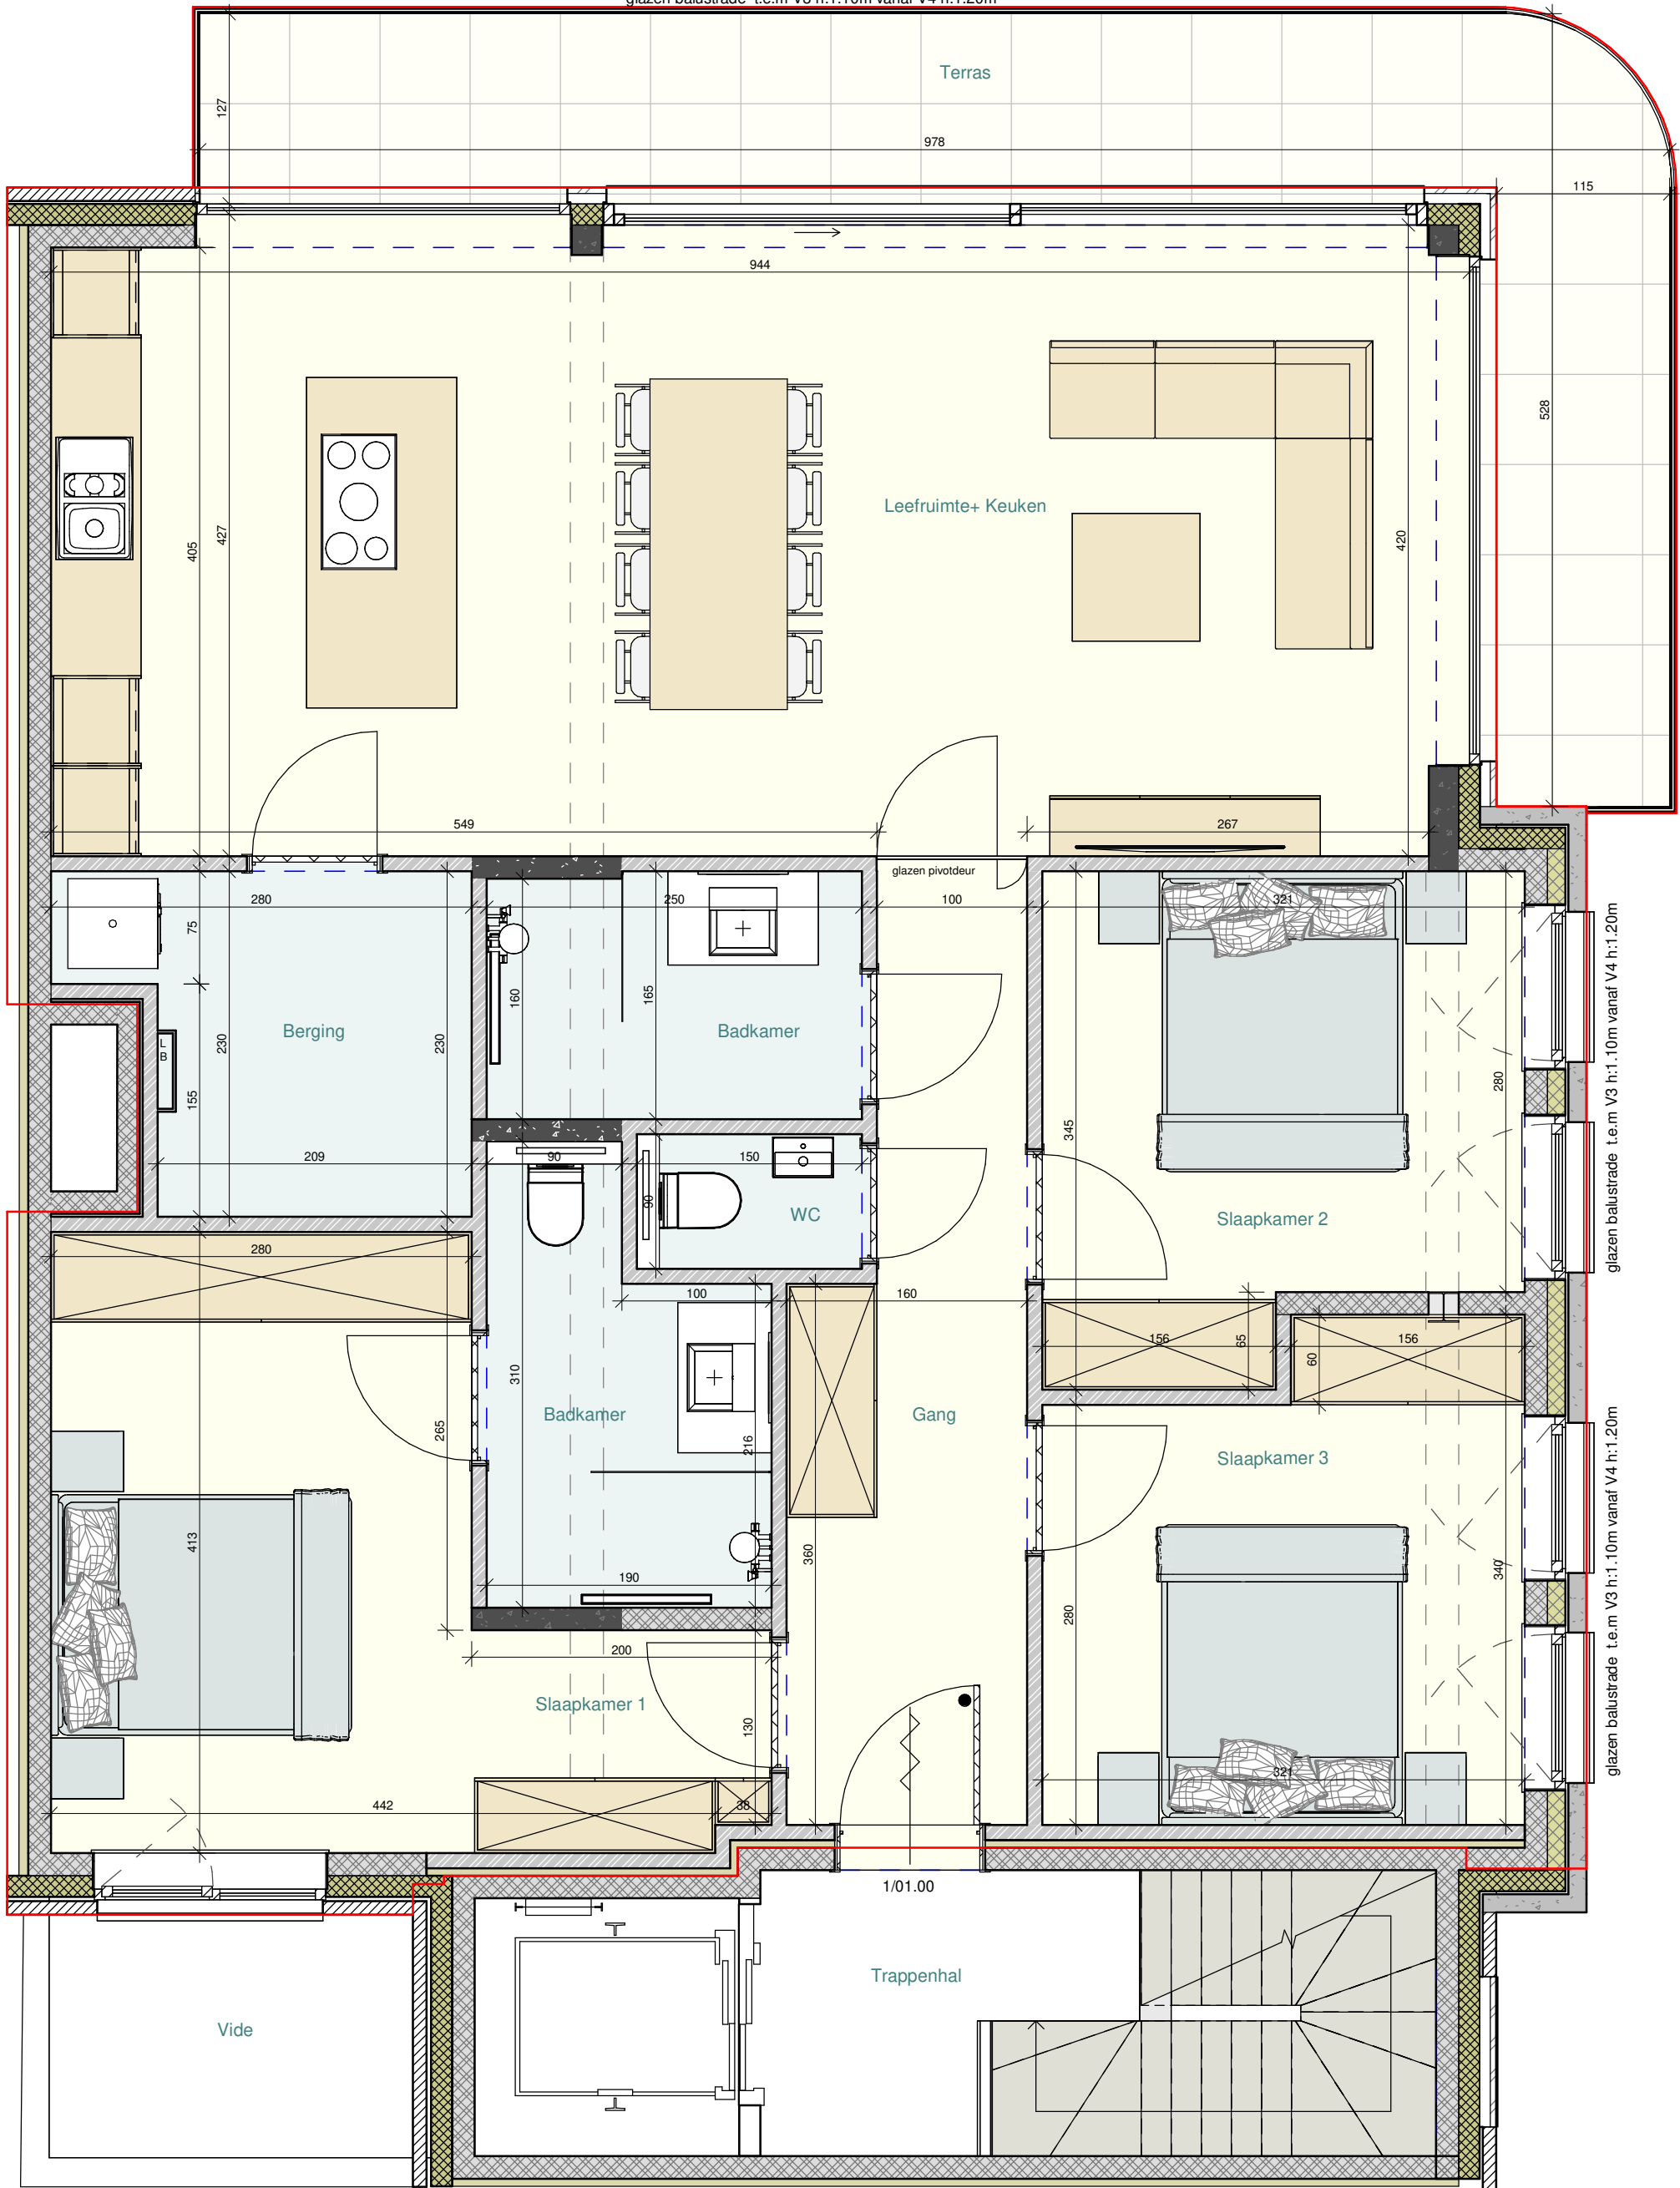

glazen balustrade t.e.m V3 h:1.10m vanaf V4 h:1.20m

glazen balustrade t.e.m V3 h:1.10m vanaf V4 h:1.20m

glazen balustrade t.e.m V3 h:1.10m vanaf V4 h:1.20m

glazen balustrade t.e.m V3 h:1.10m vanaf V4 h:1.20m

| | |
|-------------|-----------------------|
| Opp. app. | 114.12 m ² |
| Opp. terras | 16.48 m ² |
| Totaal | 130.6 m ² |