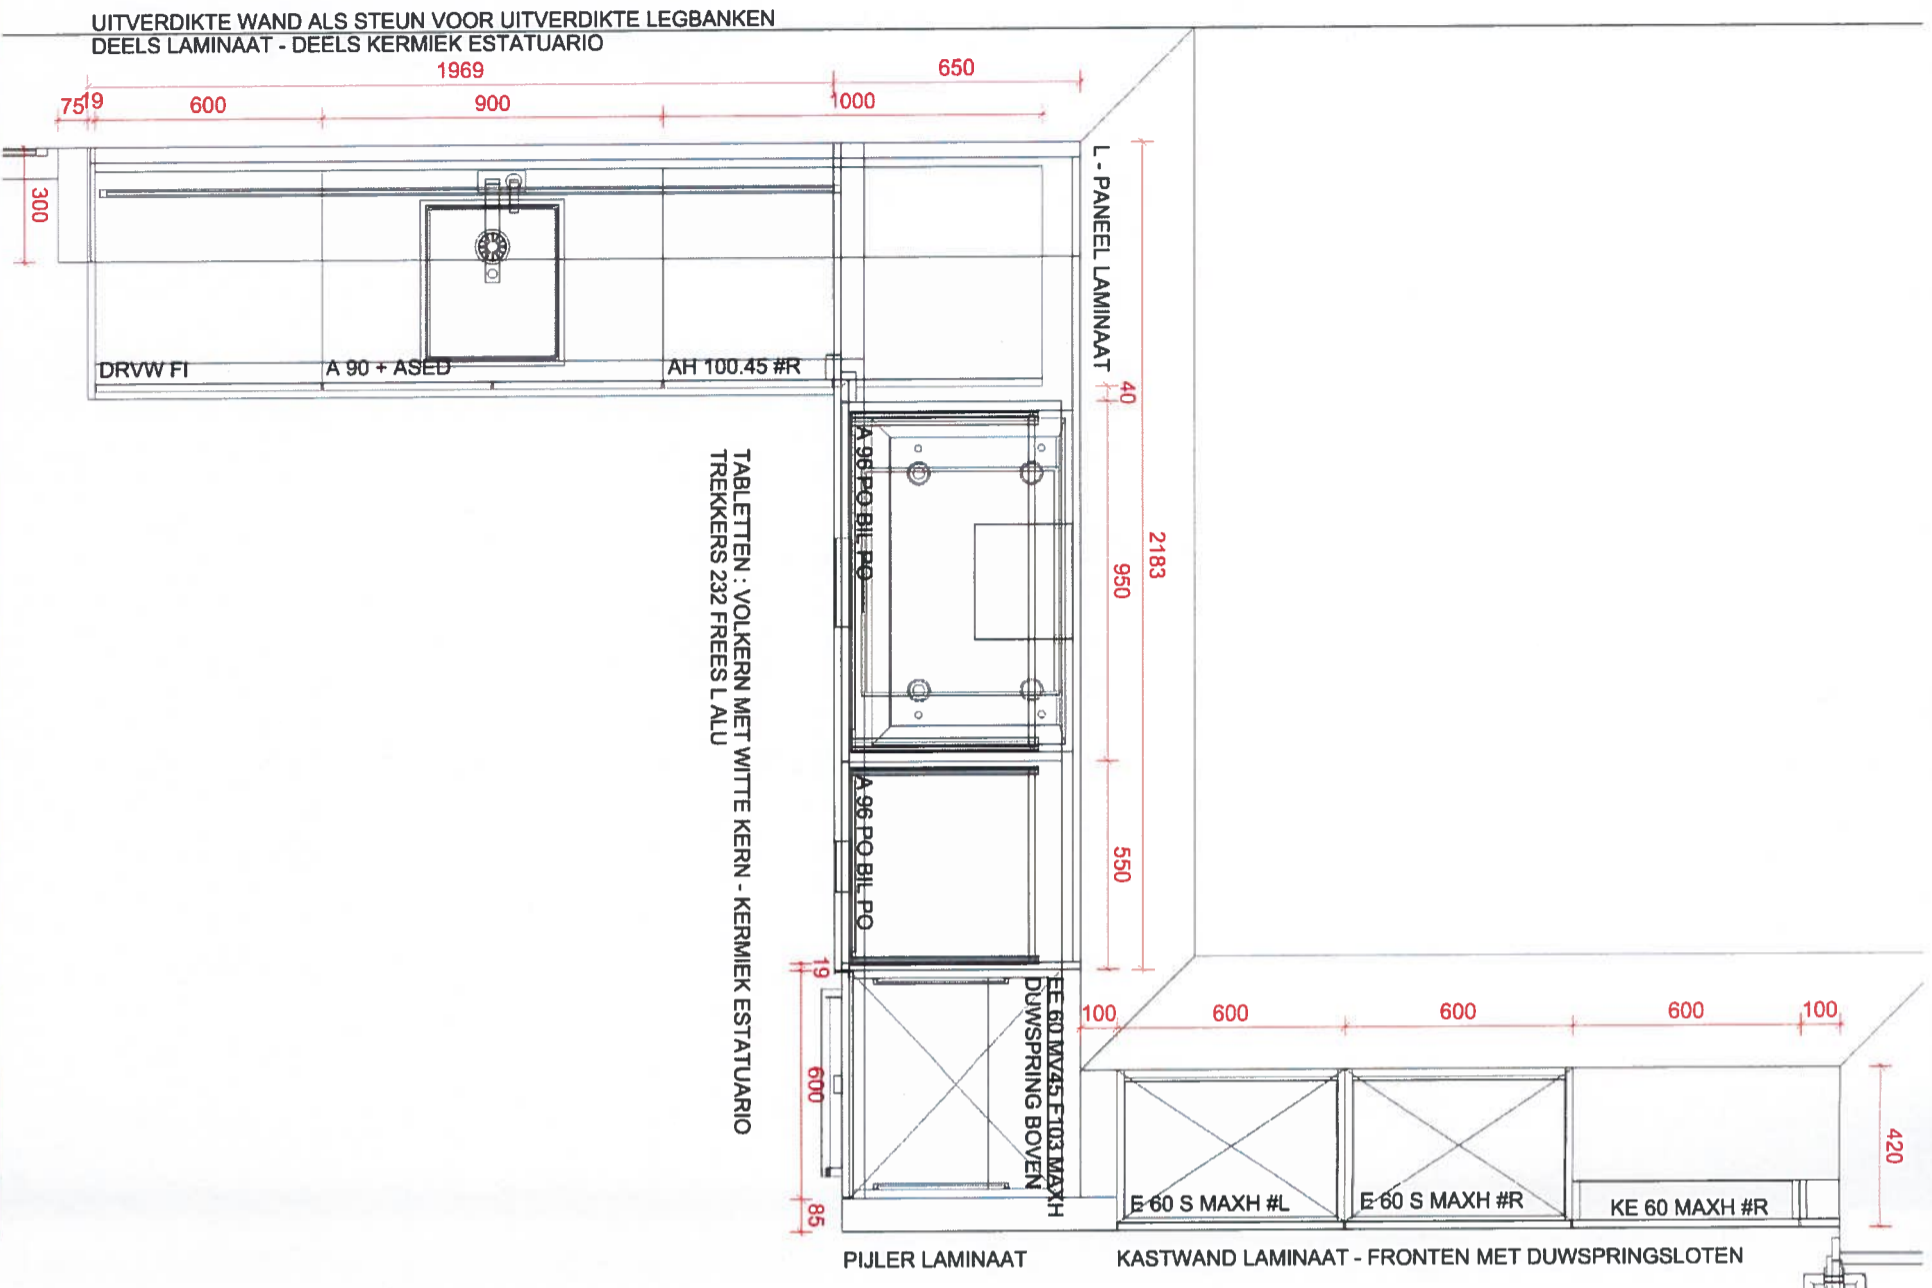

VOORONTWERP

JEROME (hb)

DECUPPERE
RESIDENTIE JEROME
BOSQUETIASTRAAT
8670 KOKSIDE

16-01882-01-FRT-FRD-DECUPPERE

Diapal nv Bekedijkstraat 1 8490 Jabbeke t. 050 81 91 70 f. 050 81 91 88 www.diapal.be

Modelapartement F1.02.02

Enkel de kleurkeuze op de ondertekende bestelling is bindend. Deze tekening is geen zins bedoeld als exacte weergave en derhalve niet bindend. Diapal nv behoudt zich het recht voor om de maten, kleuren en uitvoering aan te passen in functie van de technische haalbaarheid.