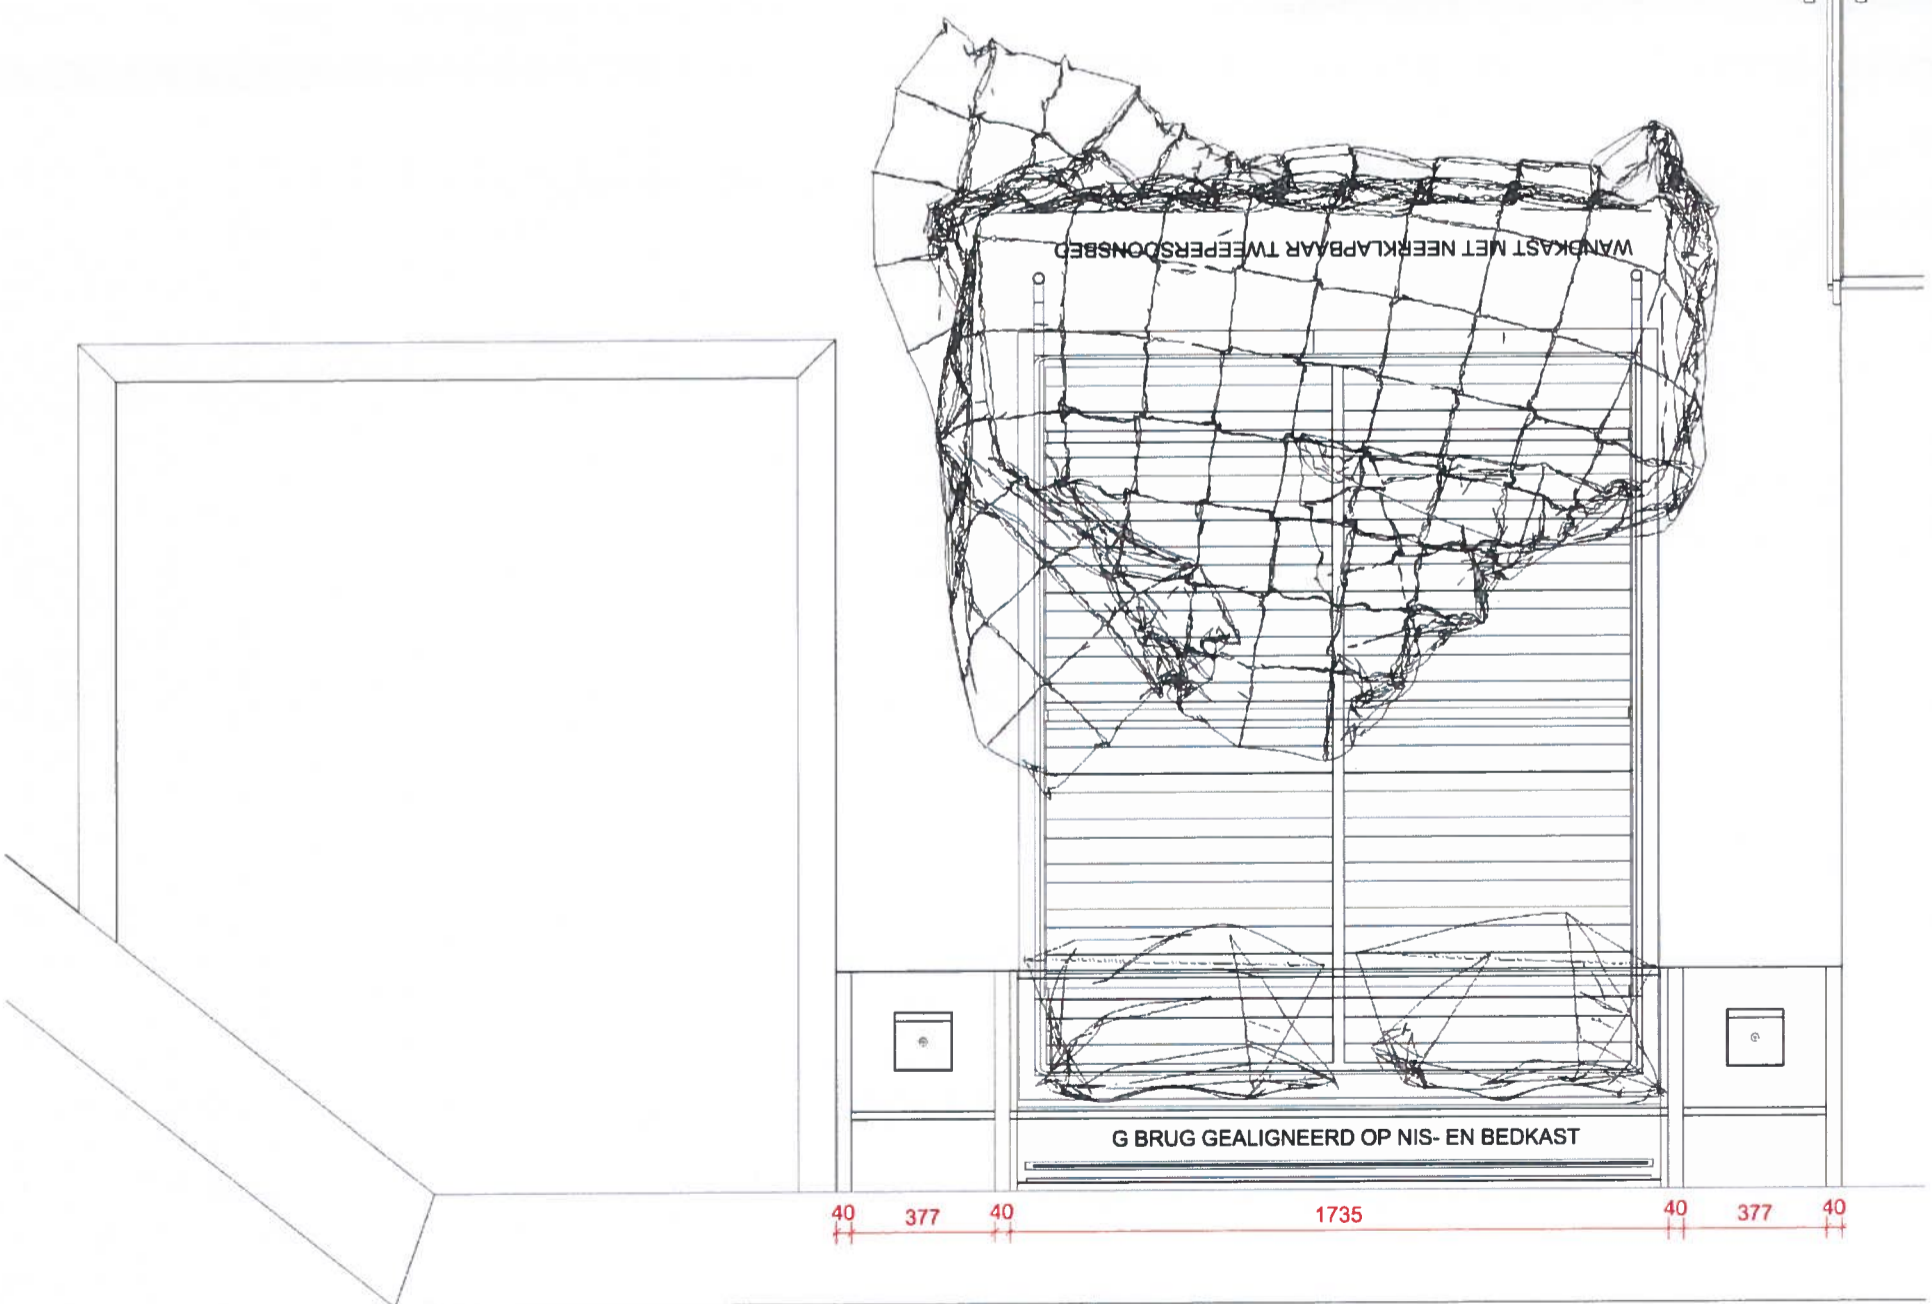

VOORONTWERP

JEROME (hb)

16-01882-01-FRT-FRD-DECUYPERE

DECUYPERE
RESIDENTIE JEROME
BOSQUETIASTRAAKT
8670 KOKSLIDE
KEUKEN PERSPECTIEF 2

MODELAPARTEMENT F1.02.02

Diapal nv Bekedijkstraat 1 8490 Jabbeke t. 050 81 91 70 f. 050 81 91 88 www.diapal.be
Eenkelde keuze op de onderkende bestelbon is bindend Deze tekening is geen zins beeld als exacte weergave en derhalve niet bindend
Diapal nv behoudt zich het recht voor om de matvoering en ontwerpen aan te passen in functie van de technische haalbaarheid