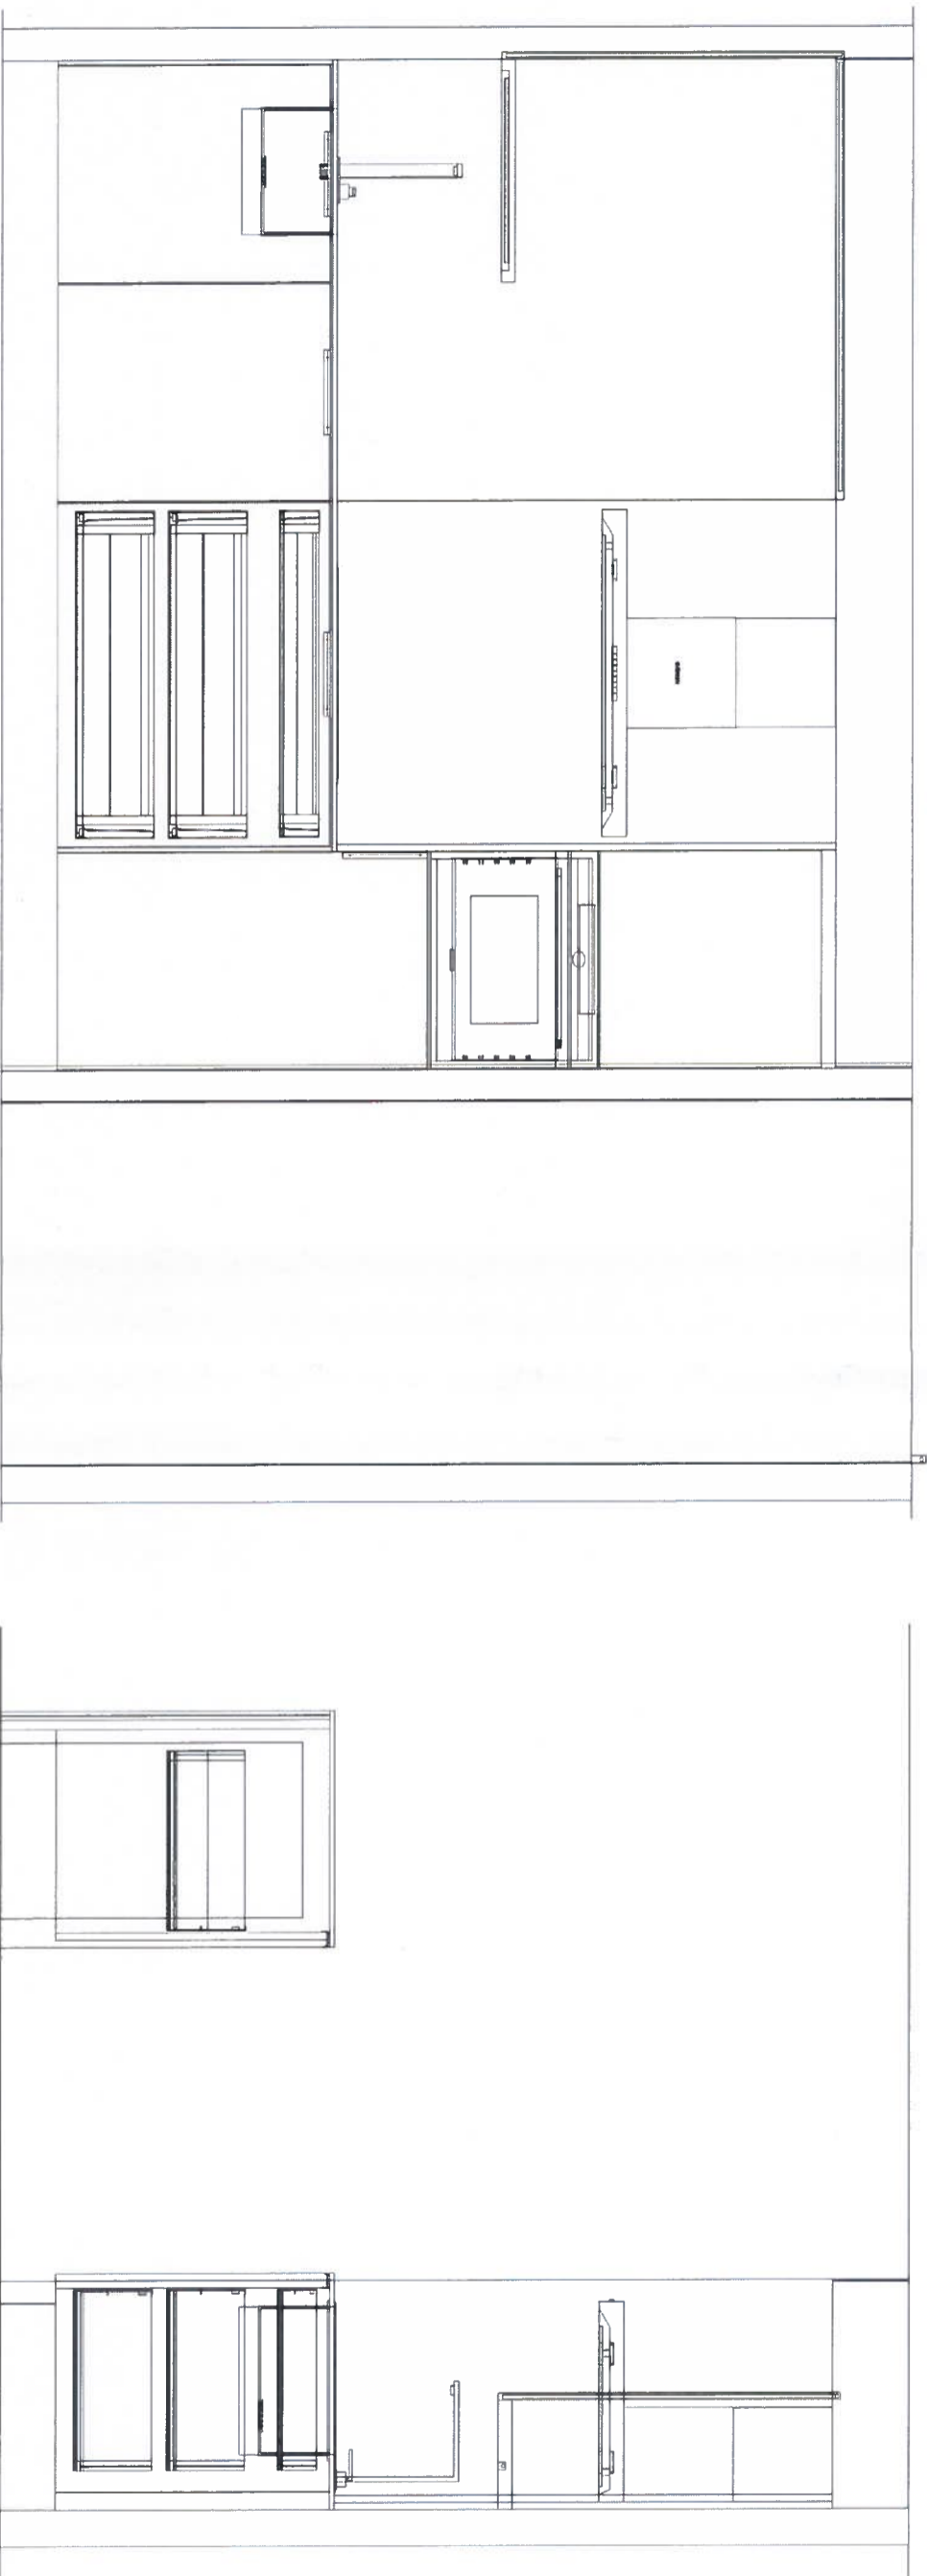

VOORONTWERP

JEROME (hb)

16-01876-01-FRT-FRD-DECUYPERE

DECUYPERE
RESIDENTIE JEROME
BOSQUETASTRAAT
8670 KOKSUIDE

KEUKEN PERSPECTIEF 1

MODELAPPARTEMENT F1.01.03 / F1.02.03

Diapal nv Bekedijkstraat 1 8490 Jabbeke t. 050 81 91 70 f. 050 81 91 88 www.diapal.be
Eindel de klantteuz op de onderkende basishon is bindend. Deze tekening is geeneris bedoeld als exacte weergave en de havelie niet bindend.
Dissel nv behoudt zich het recht voor om de tekeningen en onderen naar te wijzigen. Inocite van de technische haalbaarheid.

VOORONTWERP

JEROME (hb)

16-01876-01-FRT-FRD-DECUYPERE

DECUYPERE
RESIDENTIE JEROME
BOSQUETIASTRAAT
8670 KOKSUIDE

KEUKEN AANZICHT - SNEDE - SCHAAL 1/20

MODELAPPARTEMENT F1.01.03 / F1.02.03

Diapal nv Bekeidijkstraat 1 8490 Jabbeke t. 050 81 91 70 f. 050 81 91 88 www.diapal.be
Eind of kleurtekening op de orderende bestaand is bindend. Deze tekening is genoms bedoeld als exacte weergave en derhalve niet bindend.
Diapal nv aanvaardt geen aansprakelijkheid voor schade van welke aard ook voortvloeiende uit het gebruik van de tekening.

VOORONTWERP

JEROME (hb)

16-01876-01-FRT-FRD-DECUYPERE

DECUYPERE
RESIDENTIE JEROME
BOSQUETIASTRAAT
8670 KOKSUIDE

KEUKEN PERSPECTIEF 2 - VOLLEDIG WITTE VERSIE - LAMINAAT - VOLKERN WIT

MODELAPPARTEMENT F1.01.03 / F1.02.03