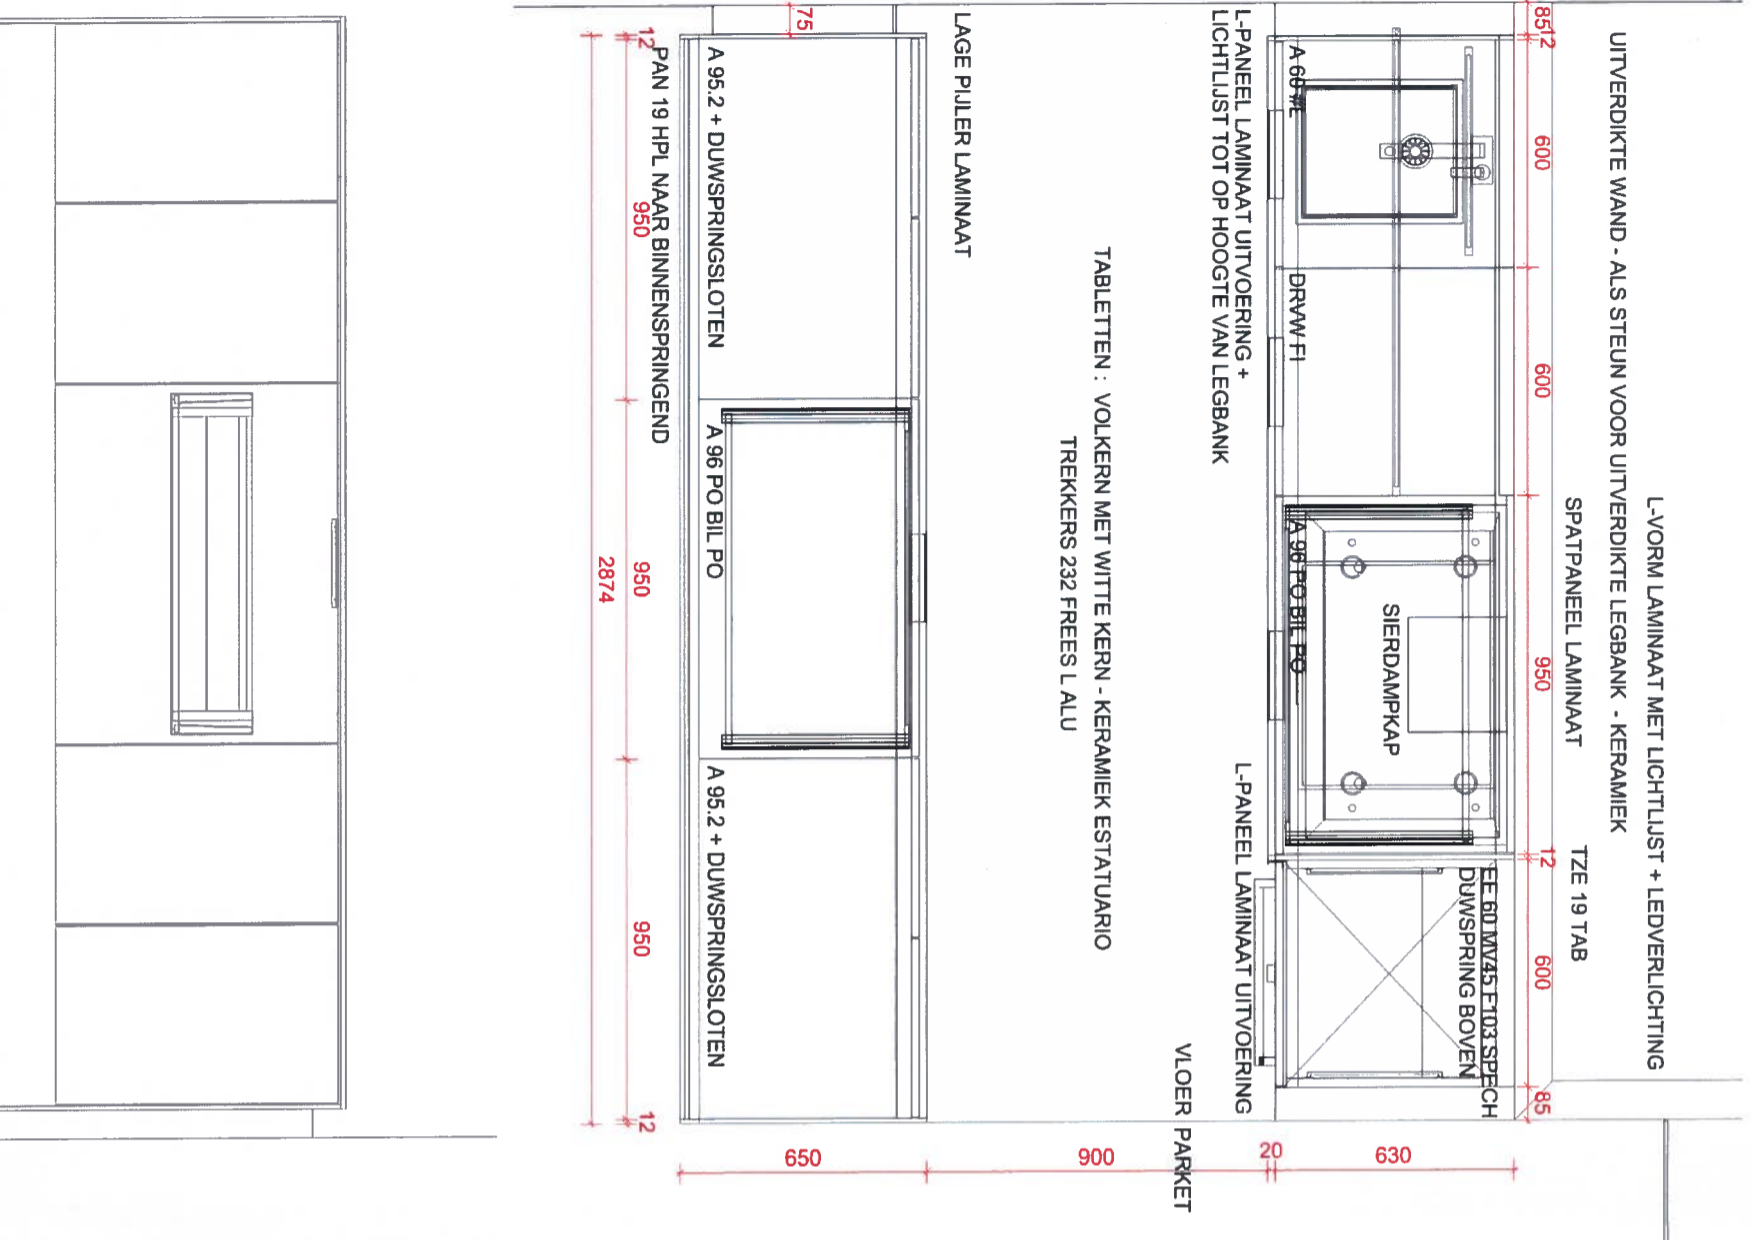

VOORONTWERP

JEROME (hb)

16-01876-01-FRT-FRD-DECUYPERE

DECUYPERE
RESIDENTIE JEROME
BOSQUETIASTRAAT
8670 KOKSUIDE

KEUKEN AANZICHT - SNEDE - SCHAAL 1/20

MODELAPPARTEMENT F1.01.03 / F1.02.03

Diapal nv Bekeidijkstraat 1 8490 Jabbeke t. 050 81 91 70 f. 050 81 91 88 www.diapal.be
Eind of kleurtekening op de orderende bestaand is bindend. Deze tekening is genoms bedoeld als exacte weergave en derhalve niet bindend.
Diapal nv aanvaardt geen aansprakelijkheid voor schade van welke aard ook voortvloeiende uit het gebruik van de tekening.

VOORONTWERP	JEROME (hb)	16-01876-01-FRT-FRD-DECUYPERE
diapal keukens - meubilair	DECUYPERE RESIDENTIE JEROME BOSQUETIASTRAAT 8670 KOEKSEIDE	MODELAPPARTEMENT F1.01.03 / F1.02.03
Diapal nv Bekedijkstraat 1 8490 Jabbeke Eindeel de kleurkeuze op de onderkende bestelling is bindend. Deze tekening is geen prijs bodend als exacte weergave en derhalve niet bindend. Kleinere afmetingen zijn niet gebonden aan de afmetingen van de afbeelding.	8490 Jabbeke t 050 81 91 70 f 050 81 91 88 www.diapal.be	
KEUKEN PLAN - SCHAAL 1/20 - 1/50		

VOORONTWERP

JEROME (hb)

16-01876-01-FRT-FRD-DECUYPERE

DECUYPERE
RESIDENTIE JEROME
BOSQUETIASTRAAT
8670 KOKSUIDE

KEUKEN PERSPECTIEF 2 - VOLLEDIG WITTE VERSIE - LAMINAAT - VOLKERN WIT

MODELAPPARTEMENT F1.01.03 / F1.02.03