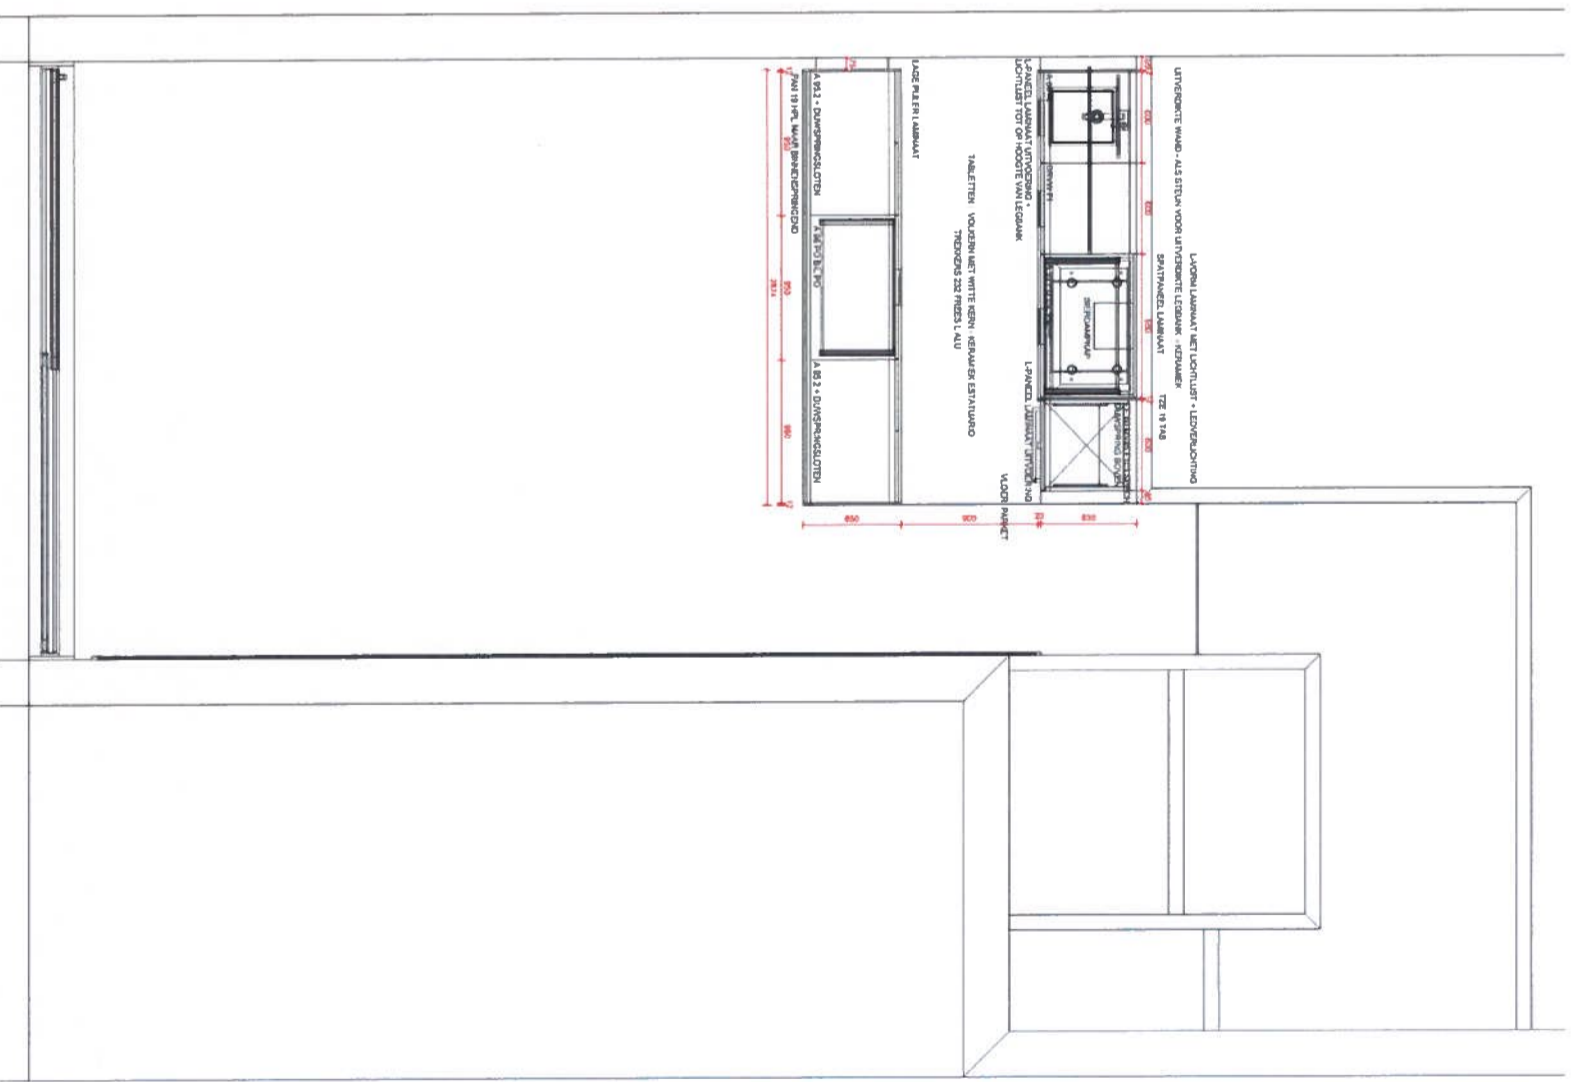

VOORONTWERP

JEROME (hb)

16-01876-01-FRT-FRD-DECUYPERE

DECUYPERE
RESIDENTIE JEROME
BOSQUETIASTRAAT
8670 KOKSUIDE

KEUKEN AANZICHT - SNEDE - SCHAAL 1/20

MODELAPPARTEMENT F1.01.03 / F1.02.03

Diapal nv Bekeidijkstraat 1 8490 Jabbeke t. 050 81 91 70 f. 050 81 91 88 www.diapal.be
Eind of kleurtekening op de orderende bestaand is bindend. Deze tekening is genoms bedoeld als exacte weergave en derhalve niet bindend.
Diapal nv aanvaardt geen aansprakelijkheid voor schade van welke aard ook voortvloeiende uit het gebruik van de tekening.

VOORONTWERP	JEROME (hb)	16-01876-01-FRT-FRD-DECUYPERE
diapal keukens - meubilair	DECUYPERE RESIDENTIE JEROME BOSQUETIASTRAAT 8670 KOEKSEIDE	MODELAPPARTEMENT F1.01.03 / F1.02.03
Diapal nv Bekedijkstraat 1 8490 Jabbeke Eindeel de kleurkeuze op de onderkende bestelling is bindend. Deze tekening is geen prijs bodend als exacte weergave en derhalve niet bindend. Kleinere afmetingen zijn niet gebonden aan de afmetingen van de afbeelding.	8490 Jabbeke t 050 81 91 70 f 050 81 91 88 www.diapal.be	
KEUKEN PLAN - SCHAAL 1/20 - 1/50		

VOORONTWERP

JEROME (hb)

16-01876-01-FRT-FRD-DECUYPERE

DECUYPERE
RESIDENTIE JEROME
BOSQUETIASTRAAT
8670 KOKSUIDE

KEUKEN PERSPECTIEF 2 - VOLLEDIG WITTE VERSIE - LAMINAAT - VOLKERN WIT

MODELAPPARTEMENT F1.01.03 / F1.02.03