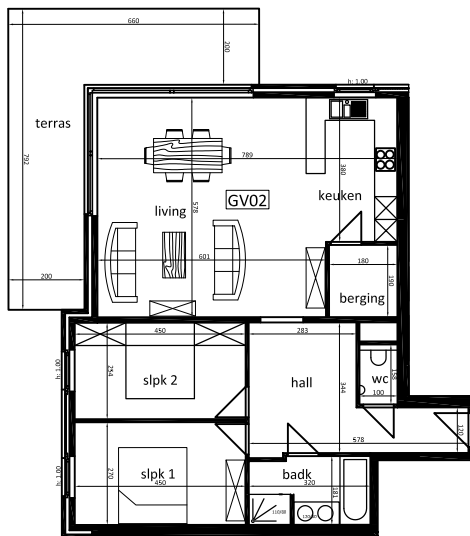

Residentie De Duinheren

GV02

plan appartement

| | |
|-----------------------|--------------------|
| naam | GV02 |
| verdieping | 0 |
| opp. app. | 103 m ² |
| opp. terras | 25 m ² |
| oriëntatie | ZO |
| aantal slaapk. | 2 |